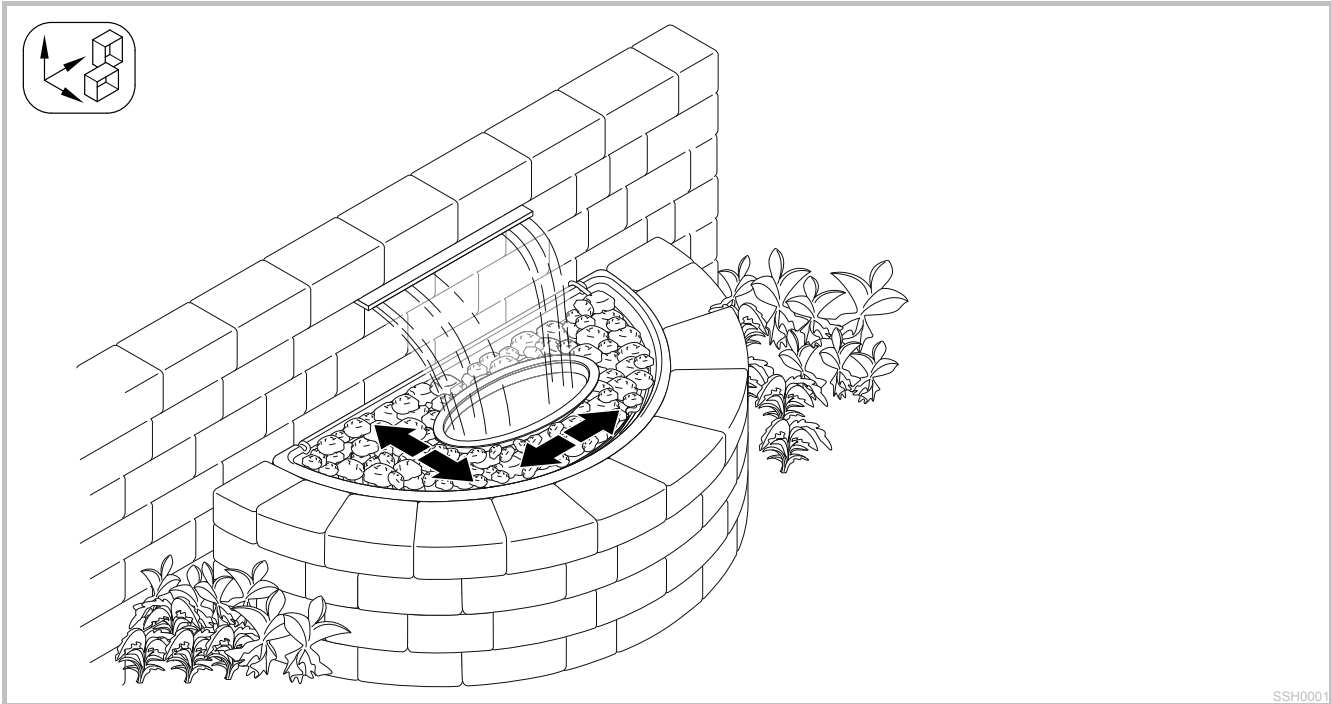

Silent Splash 30/60/90

DE	Gebrauchsanleitung
EN	Operating instructions
FR	Notice d'emploi
NL	Gebruiksaanwijzing
ES	Instrucciones de uso
PT	Instruções de uso
IT	Istruzioni d'uso
DA	Brugsanvisning
NO	Bruksanvisning
SV	Bruksanvisning
FI	Käyttöohje
HU	Használati útmutató
PL	Instrukcja użytkowania
CS	Návod k použití
SK	Návod na použitie
SL	Navodila za uporabo
HR	Uputa o upotrebi
RO	Instrucțiuni de folosință
BG	Упътване за употреба
UK	Посібник з експлуатації
RU	Руководство по эксплуатации
CN	使用说明书

SSH0001

[mm]	a	b	c
Silent Splash 30	400	200	40
Silent Splash 60	711	200	40
Silent Splash 90	1016	216	40

SSH0002