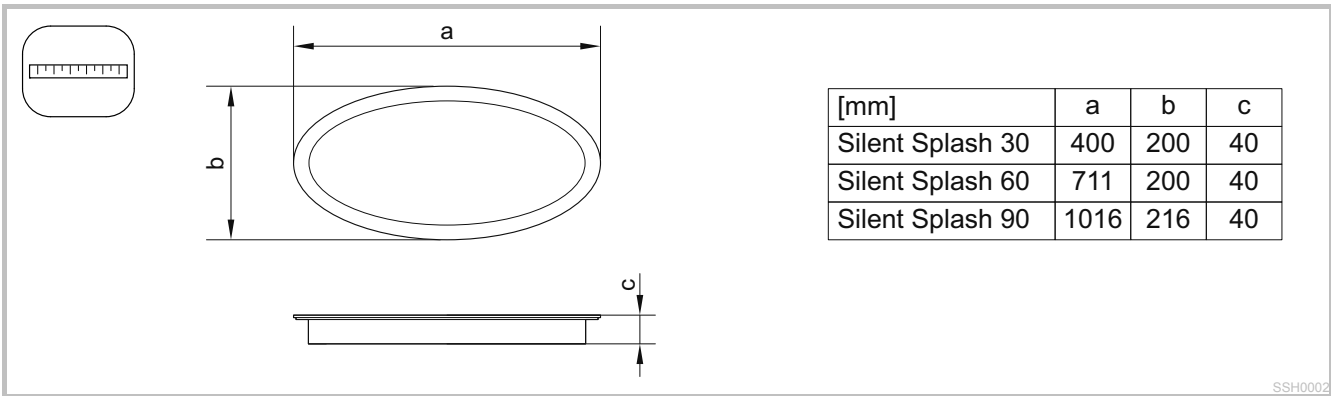

Silent Splash 30/60/90

DE	Gebrauchsanleitung
EN	Operating instructions
FR	Notice d'emploi
NL	Gebruiksaanwijzing
ES	Instrucciones de uso
PT	Instruções de uso
IT	Istruzioni d'uso
DA	Brugsanvisning
NO	Bruksanvisning
SV	Bruksanvisning
FI	Käyttöohje
HU	Használati útmutató
PL	Instrukcja użytkowania
CS	Návod k použití
SK	Návod na použitie
SL	Navodila za uporabo
HR	Uputa o upotrebi
RO	Instrucțiuni de folosință
BG	Упътване за употреба
UK	Посібник з експлуатації
RU	Руководство по эксплуатации
CN	使用说明书

SSH0001

[mm]	a	b	c
Silent Splash 30	400	200	40
Silent Splash 60	711	200	40
Silent Splash 90	1016	216	40

SSH0002