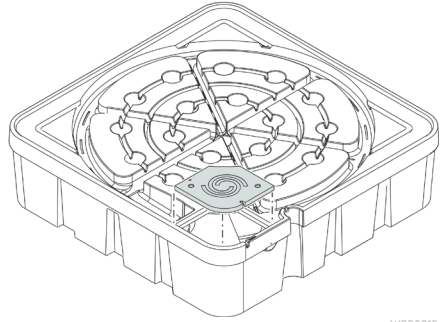

Oase

Water Reservoir

Square 60, Square 90, Square 120

DE Gebrauchsanleitung
EN Operating instructions
FR Notice d'emploi
NL Gebruiksaanwijzing
ES Instrucciones de uso
PT Instruções de uso
IT Istruzioni d'uso
DA Brugsanvisning
NO Bruksanvisning
SV Bruksanvisning
FI Käyttöohje

Water Reservoir Square 60
(72934)

Water Reservoir Square 90, 120
(93430, 90199)

WRR0015

Eco-Rise 50
(72937)

Water Reservoir
Square 60,
Square 90,
Square 120

WRR0002

	Water Reservoir Square 60	Water Reservoir Square 90	Water Reservoir Square 120
V	75 l	260 l	290 l
	<ul style="list-style-type: none"> • Aquarius Universal Classic 2000 	<ul style="list-style-type: none"> • Aquarius Universal Premium 12000 	<ul style="list-style-type: none"> • Aquarius Universal Premium 12000 • AquaMax Eco Classic 17500

Water Reservoir Square 60

Water Reservoir Square 90

Water Reservoir Square 120

WRR0003

WRR0008

Water Reservoir Square 60, Square 90, Square 120

Water Reservoir Square 90, Square 120

Square 120: max. 3 × Ø 38 mm

Square 90: max. 3 × Ø 19 mm

A

Beispiel - Example - Exemple - Ejemplo

Water Reservoir Square 120: $\varnothing = 110$ cm
Water Reservoir Square 90: $\varnothing = 80$ cm

WRR0016

OASE GmbH

Tecklenburger Straße 161
48477 Hörstel | Germany