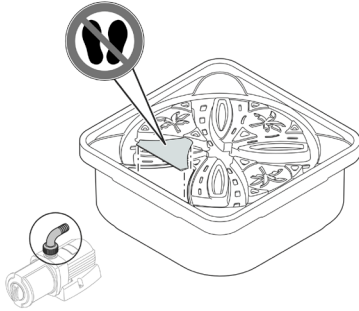

Oase

Water Reservoir

Square 60, Square 90, Square 120

DE Gebrauchsanleitung
EN Operating instructions
FR Notice d'emploi
NL Gebruiksaanwijzing
ES Instrucciones de uso
PT Instruções de uso
IT Istruzioni d'uso
DA Brugsanvisning
NO Bruksanvisning
SV Bruksanvisning
FI Käyttöohje

Water Reservoir Square 60
(72934)

Water Reservoir Square 90, 120
(93430, 90199)

WRR0015

Eco-Rise 50
(72937)

Water Reservoir
Square 60,
Square 90,
Square 120

WRR0002

	Water Reservoir Square 60	Water Reservoir Square 90	Water Reservoir Square 120
V	75 l	260 l	290 l
	<ul style="list-style-type: none"> • Aquarius Universal Classic 2000 	<ul style="list-style-type: none"> • Aquarius Universal Premium 12000 	<ul style="list-style-type: none"> • Aquarius Universal Premium 12000 • AquaMax Eco Classic 17500

Water Reservoir Square 60

Water Reservoir Square 90

Water Reservoir Square 120

WRR0003

WRR0008

Water Reservoir Square 60, Square 90, Square 120

Water Reservoir Square 90, Square 120

Square 120: max. 3 × Ø 38 mm

Square 90: max. 3 × Ø 19 mm

A

Beispiel - Example - Exemple - Ejemplo

Water Reservoir Square 120: $\varnothing = 110$ cm
Water Reservoir Square 90: $\varnothing = 80$ cm

WRR0016

OASE GmbH

Tecklenburger Straße 161
48477 Hörstel | Germany